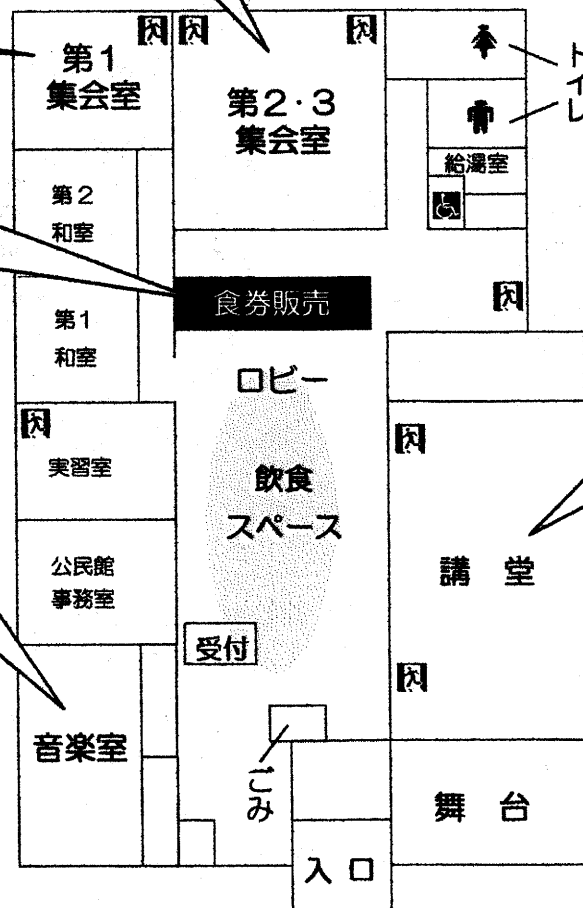

11:00～ 食券販売★

11:00～13:00 おにぎり、豚汁
引き換え

だれでも！ちびっこ広場

- 足形で ハロウィン★
- フリースペース おもちゃ、絵本など

10:00～13:00 缶バッジ作り★

13:00～14:00 ヨガを楽しもう
(講師 佐藤幸先生)

～15:00 救護室

9:50～ あいさつ